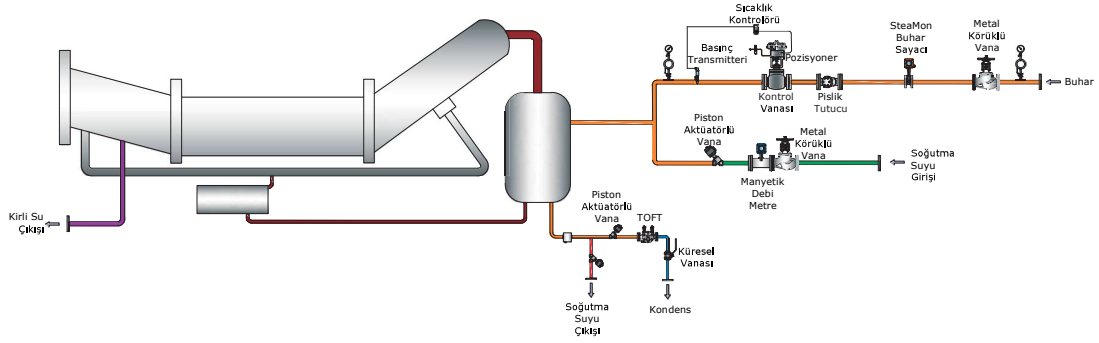

Uzun Jet Boyama

Standart Boyama

Kontinu Yıkama Makinası

Dokuma ve örgü kumaşların haşıl sökme, pişme ve kasar işlemlerini sağlamak üzere, ham kumaştan beyaza giden yolda, farklı ihtiyaçlar, ekonomik çözümler sunmak amacı ile dizayn edilmiştir