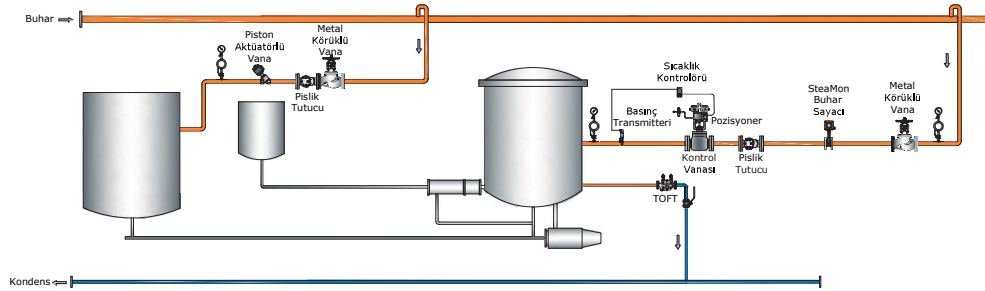

Uzun Jet Boyama

Standart Boyama

Kontinu Yıkama Makinası

Dokuma ve örgü kumaşların haşıl sökme, pişme ve kasar işlemlerini sağlamak üzere, ham kumaştan beyaza giden yolda, farklı ihtiyaçlar, ekonomik çözümler sunmak amacı ile dizayn edilmiştir